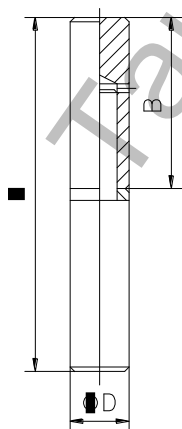

## Панта Estebro® за заваряване кръгла с месингова шайба 12x70 мм, 280

Cod	Dimens.	A	B	ØD		
280	12x70	68	33	12	20	1,25
281	16x100	98	48	16	15	2,30
282	20x120	118	58	20	10	2,95
283	25x150	148	73	25	6	3,50

## **Stainless steel round profile hinge with brass washer AISI 316**

**Family:** SS round profile hinges

**Material:** Stainless steel AISI 316

**Maximum weight supported:** According to study

**Description:** Mechanized component which, it is installed on a metallic swing door to allow its opening and closing. The brass washer avoids friction between both bodies and can be replaced in the case of erosion.

All hinges from Ø20 mm on come with grease hole.

Продукт: [Панта Estebro® за заваряване кръгла с месингова шайба 12x70 мм, 280](#)

Категория: [Плъзгачи се врати](#)

Бранд: [Estebro®](#)

Категория бранд: [Панта Estebro®](#)